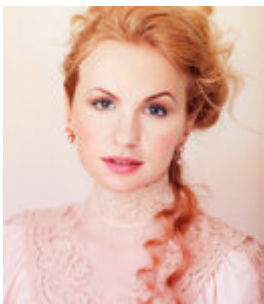

40

Size of clothes

S

Eye colour

Grey

Theatre

: "August von Kotzebue viimane vaatus"

Aasta: 2026